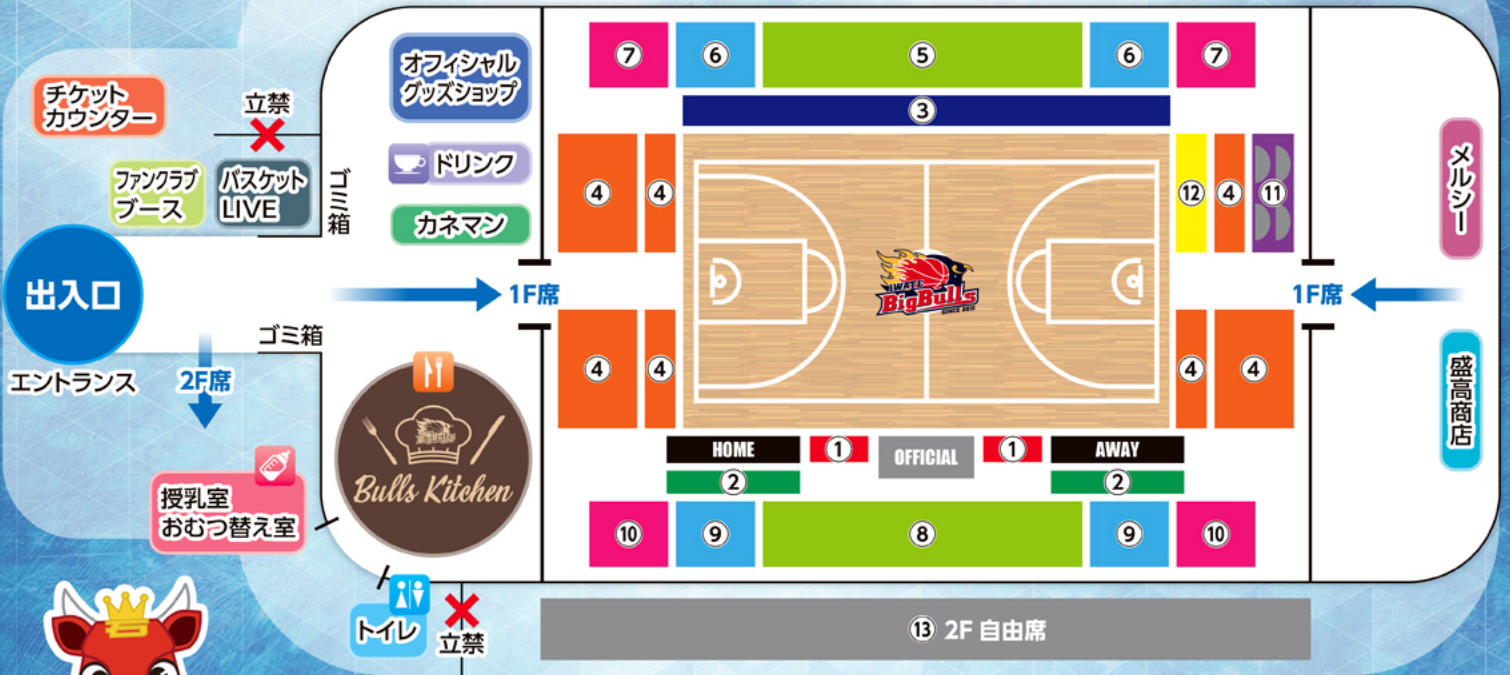

■大会への意気込み:

それぞれの個性を強く!
十分に生かし、一丸となって戦います!
一年間、一緒に戦い続けた仲間と優勝を目指し最後の最後まで走り続けます!!

スケジュール

日程	試合開始時間	場所	ユニフォーム:淡	ユニフォーム:濃
2023年10月14日(土)	14:15	盛岡タカヤアリーナ	BULLS RED	南城ミニバス
2023年10月15日(日)	10:15		村下ミニバス	津志田ブルーウインズ
2023年12月30日(土)	10:15	盛岡タカヤアリーナ	BULLS WHITE	津志田ブルーウインズ
2024年2月10日(土)	14:15	盛岡タカヤアリーナ	津志田ブルーウインズ	南城ミニバス
2024年2月11日(日)	10:15		BULLS WHITE	村下ミニバス
2024年3月2日(土)	10:00	矢巾町岩手ビッグブルズアリーナ	BULLS RED	BULLS WHITE
2024年3月9日(土)	14:15	盛岡タカヤアリーナ	BULLS WHITE	南城ミニバス
2024年3月10日(日)	10:15		BULLS RED	村下ミニバス
2024年3月30日(土)	14:15		BULLS RED	津志田ブルーウインズ
2024年3月31日(日)	10:15	盛岡タカヤアリーナ	村下ミニバス	南城ミニバス

盛岡タカヤアリーナ会場図

*会場レイアウトは変更になる可能性があります

1	ロイヤルシート	5	1F 指定席メイン SS	9	1F 指定席ベンチ S
2	ベンチ裏指定席	6	1F 指定席メイン S	10	1F 指定席ベンチ
3	コートサイド指定席	7	1F 指定席メイン	11	BOXシート
4	コートエンド指定席	8	1F 指定席ベンチ SS	12	車椅子席
		13	2F自由席		

ONODERA SIGN Presents

2023-24 SEASON

IWATE BIGBULLS HOME GAME

10.21 SAT 15:00 | 10.22 SUN 13:00

Vs ヘルテックス静岡 @二戸市総合スポーツセンター

高校生以下65歳以上2F自由席観戦無料!!

HOME 第2節 次節市町村招待

@二戸市総合スポーツセンター 招待対象地域：九戸村、軽米町、一戸町

VELTEX ヘルテックス静岡 10.21 [SAT] 10.22 [SUN]