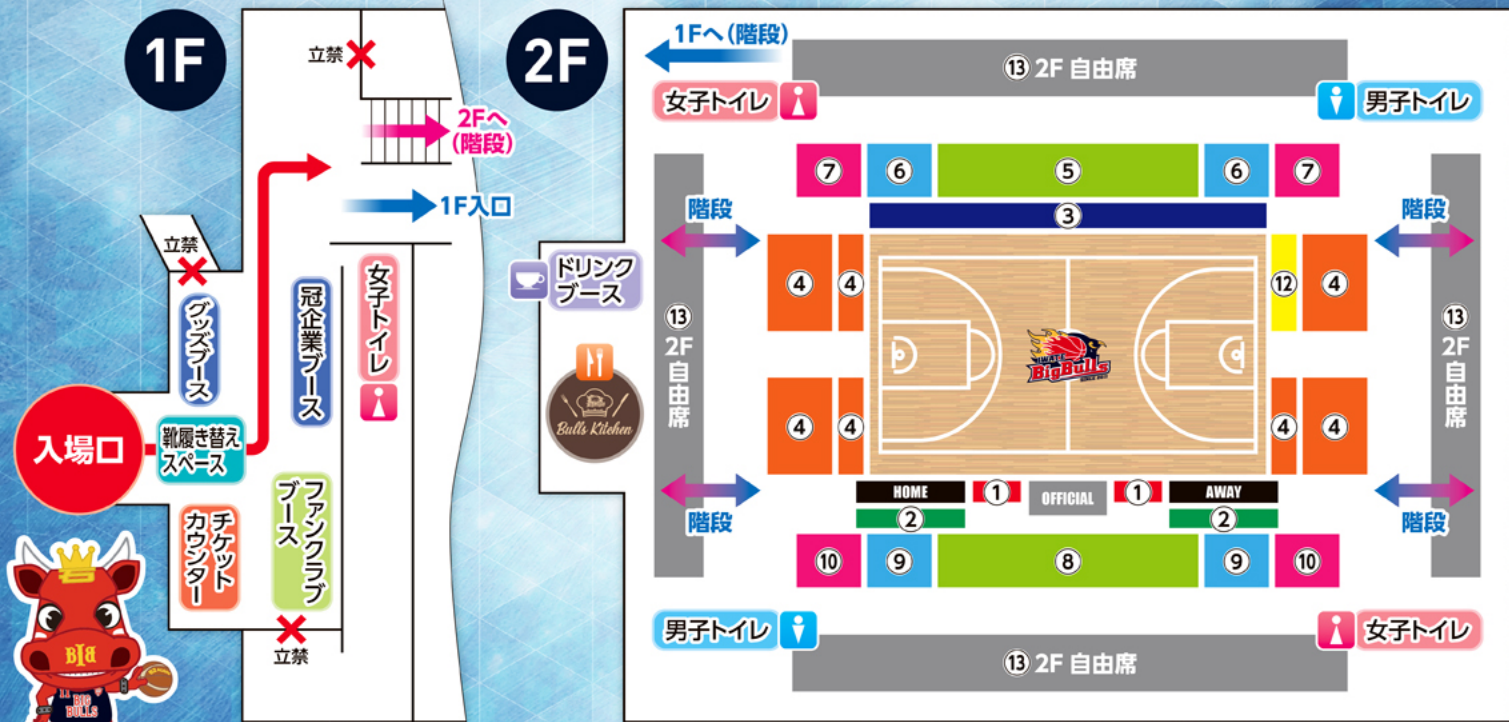

「痩身フォースカッター
腹部50分7,000円
→5,000円」

2,000円引き

◀ホットペッパーから予約

期間 11/13～11/30

桜田接骨院 様

岩手県花巻市一日市7-3

11/13～11/30までの期間限定&1回限り「O2
ルーム(高気圧酸素ルーム)」の利用料を値引き
させていただきます。40分、60分コースを通常
価格より500円引き、2名以上同時入室で1名に
つき700円ずつ値引きいたします。20分コースは
適用外となります。電話で利用日時を予約して
いただき、当日に半券の持参をお願いいたします。

電話予約 ☎0198-23-4420

期間 11/13～11/30

アイラッシュサロン
chouchou (シュシュ) 様

岩手県花巻市一日市7-3

11/13～11/30までの期間限定&1回限り
で、施術料金より1割引きさせていただきます。
インスタのDMから予約をしていただき、
当日に半券の持参をお願い
いたします。
(電話予約はできません)

インスタ予約▶

期間 11/13～11/30

MINARI COFFEESTAND 様

岩手県花巻市石鳥谷町南寺林5地割151-15

お会計から10%OFF

期間 11/11～11/19

- | | | | | | | | |
|---|-----------|---|--------------|---|--------------|----|-----------|
| 1 | ロイヤルシート | 4 | コートエンド指定席 | 7 | 1F 指定席メイン | 10 | 1F 指定席ベンチ |
| 2 | ベンチ裏指定席 | 5 | 1F 指定席メイン SS | 8 | 1F 指定席ベンチ SS | 12 | 車椅子席 |
| 3 | コートサイド指定席 | 6 | 1F 指定席メイン S | 9 | 1F 指定席ベンチ S | 13 | 2F 自由席メイン |

※BOXシートの販売はありません

イオンスーパーセンター Presents

2023-24 SEASON

IWATE BIGBULLS HOME GAME

11.25 [SAT] 14:00開場 | 11.26 [SUN] 13:00開場

vs パンビジャス奈良

会場：盛岡タカヤアリーナ

高校生以下65歳以上2F自由席観戦無料!!