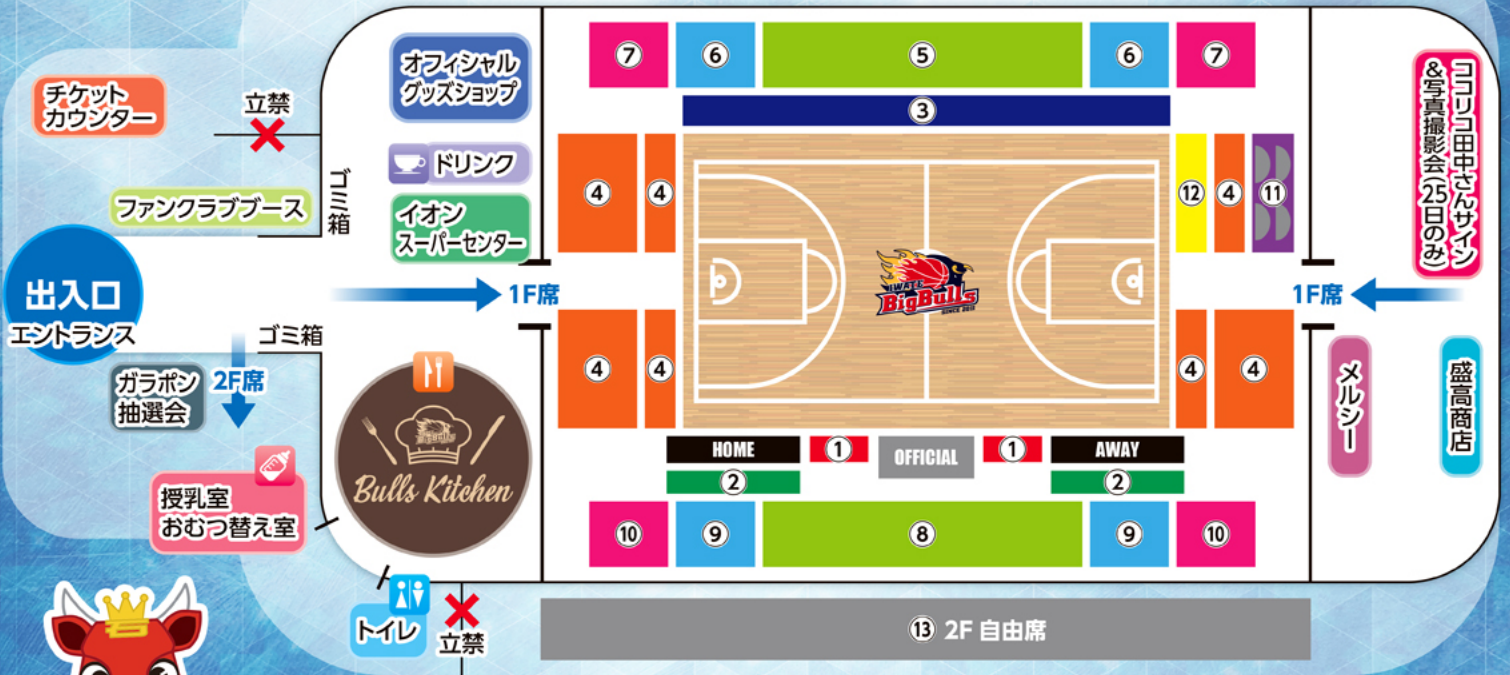

ウィンターカップに向けての意気込みや思い

2年間ウィンターカップでは、僅差での敗戦を経験してきているので、今年こそは初戦を突破し、2回戦、3回戦と勝ち進む。
 3年生最後の大会、悔いの残らない試合にするため、全力で立ち向かう。

壮行試合に向けての意気込み

八戸学院光星高校は、高さも走力もあり手強い相手。
 一関工業のバスケットを展開し、今まで支えてくれた方々へ感謝の気持ちをもって、勝利をおさめる。

ウィンターカップに向けての意気込みや思い

3年連続6回目の出場になります。ここまで支えてくれた方々に感謝の気持ちを持って、ハードにプレーする姿で恩返ししたいと思います。
 メインコート目指して、毎試合挑戦します!

壮行試合に向けての意気込み

このような機会を頂き感謝します!
 光星高校らしく、ディフェンスから切り替えの速い攻撃を持ち味に、1つ1つやりきっていきたいと思います。

盛岡タカヤアリーナ会場図

※会場レイアウトは変更になる可能性があります

1	ロイヤルシート	5	1F 指定席メイン SS	9	1F 指定席ベンチ S
2	ベンチ裏指定席	6	1F 指定席メイン S	10	1F 指定席ベンチ
3	コートサイド指定席	7	1F 指定席メイン	11	BOXシート
4	コートエンド指定席	8	1F 指定席ベンチ SS	12	車椅子席
				13	2F 自由席

IWATE BIGBULLS OFFICIAL GOODS

おすすめラインナップ

選手モデル ウォームフリースプラトップ
¥7,480 (税込)