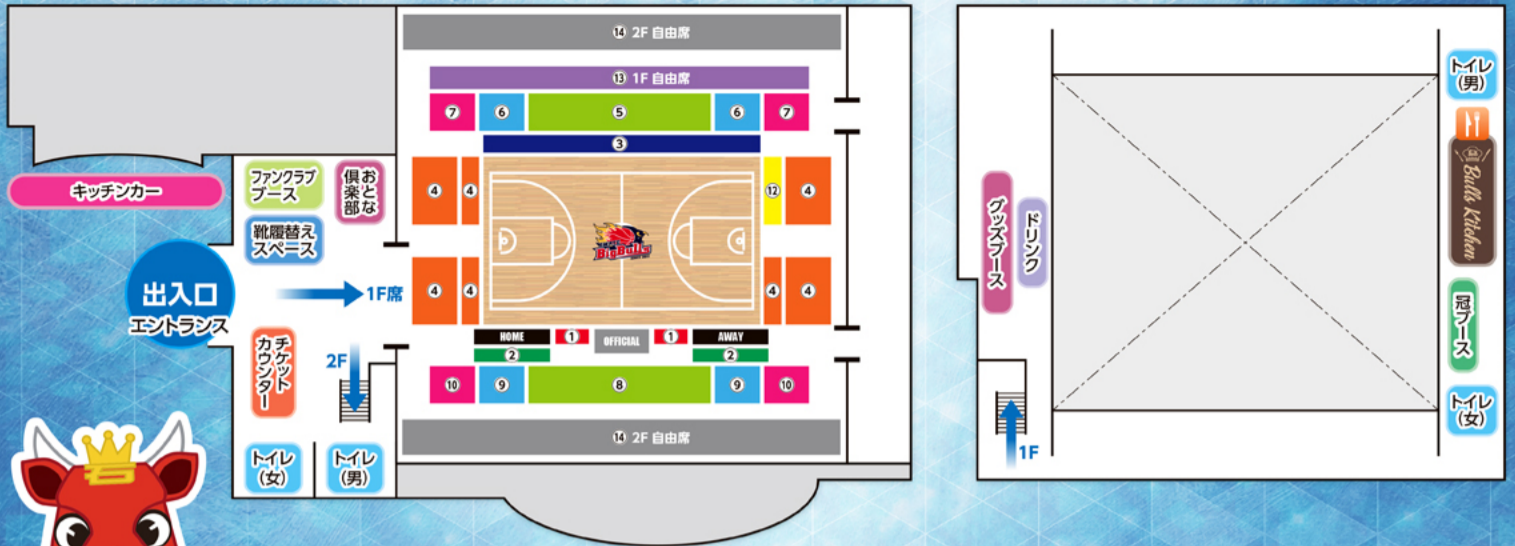

#32 PF
ジャスティン・ハーパー
生年月日: 1989年8月30日
身長/体重: 208cm/102kg
出身地: アメリカ合衆国

#33 PG
笹倉 怜寿
生年月日: 1997年7月8日
身長/体重: 187cm/80kg
出身地: 富山県

#49 PG
飯田 鴻朗
生年月日: 1995年8月17日
身長/体重: 180cm/69kg
出身地: 東京都

#75 PF
井上 宗一郎
生年月日: 1999年5月7日
身長/体重: 201cm/105kg
出身地: 東京都

宮古市民総合体育館(シーアリーナ)会場図

※会場レイアウトは変更になる可能性があります

1F

2F

- | | | | | | | | |
|---|-----------|---|---------------|----|--------------|----|--------|
| 1 | ロイヤルシート | 5 | アリーナ指定席メイン SS | 9 | アリーナ指定席ベンチ S | 13 | 1F 自由席 |
| 2 | ベンチ裏指定席 | 6 | アリーナ指定席メイン S | 10 | アリーナ指定席ベンチ | 14 | 2F 自由席 |
| 3 | コートサイド指定席 | 7 | アリーナ指定席メイン | 12 | 車椅子席 | | |
| 4 | コートエンド指定席 | 8 | アリーナ指定席ベンチ SS | | | | |