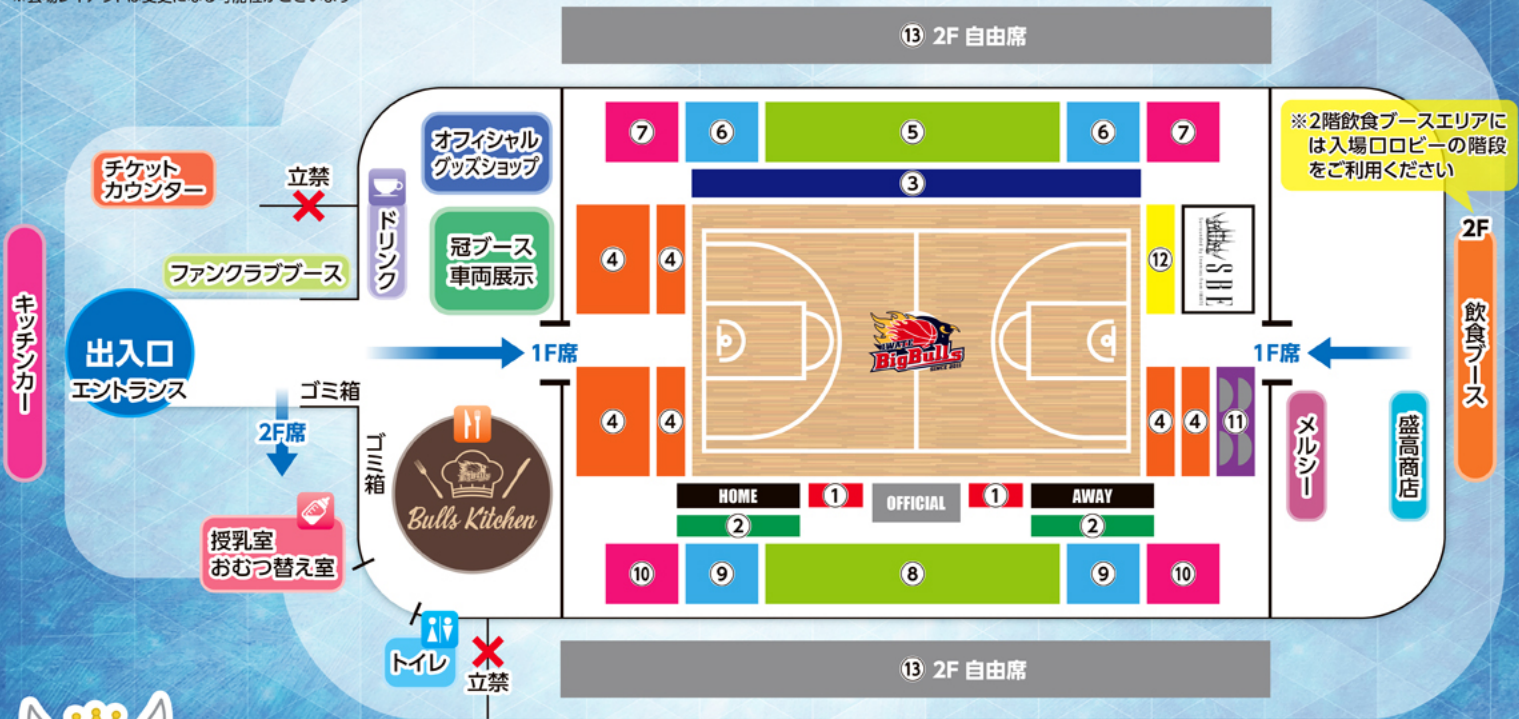

#34 SG

遠藤 善
生年月日: 1998年11月5日
身長/体重: 182cm/75kg
出身地: 新潟県

#55 PF/C

カイル・ハント
生年月日: 1989年10月31日
身長/体重: 208cm/104kg
出身地: アメリカ合衆国

#77 PG

小池 文哉
生年月日: 2000年4月27日
身長/体重: 175cm/74kg
出身地: 新潟県

#99 SG

大本 歩夢 特別指定選手
生年月日: 2001年10月2日
身長/体重: 178cm/74kg
出身地: 北海道

盛岡タカヤアリーナ会場図

※会場レイアウトは変更になる可能性がございます

- | | | | | | | | |
|---|-----------|---|---------------|----|--------------|----|--------|
| 1 | ロイヤルシート | 5 | アリーナ指定席メイン SS | 9 | アリーナ指定席ベンチ S | 13 | 2F 自由席 |
| 2 | ベンチ裏指定席 | 6 | アリーナ指定席メイン S | 10 | アリーナ指定席ベンチ | | |
| 3 | コートサイド指定席 | 7 | アリーナ指定席メイン | 11 | BOX シート | | |
| 4 | コートエンド指定席 | 8 | アリーナ指定席ベンチ SS | 12 | 車椅子席 | | |

県内唯一のプロバスケットボールチーム
岩手ビッグブルズバスケットボールアカデミー

IWATE BIG BULLS ACADEMY
BASKETBALL SCHOOL

新規アカデミー生募集!!

個人のスキルアップをテーマに楽しく学ぼう!

開催校	クラス	曜日	時間	会場
盛岡校	小学生クラス (小学1~6年生)	月曜日 [月4回]	17:00~19:00	盛岡仁王地区活動センター
	中学生クラス (中学1~3年生)		19:00~21:00	
県南校	小・中学生合同クラス (小学1~中学3年生)	木曜日 [月4回]	19:15~20:45	胆沢総合体育館 他
矢巾校	小学生クラス (小学1~6年生)	水曜日 [月4回]	17:15~18:45	岩手ビッグブルズアリーナ
	中学生クラス (中学1~3年生)	金曜日 [月4回]	17:15~18:45	
花巻校	小・中学生合同クラス (小学1~中学3年生)	水曜日 [月4回]	19:15~20:45	花巻市総合体育館 他