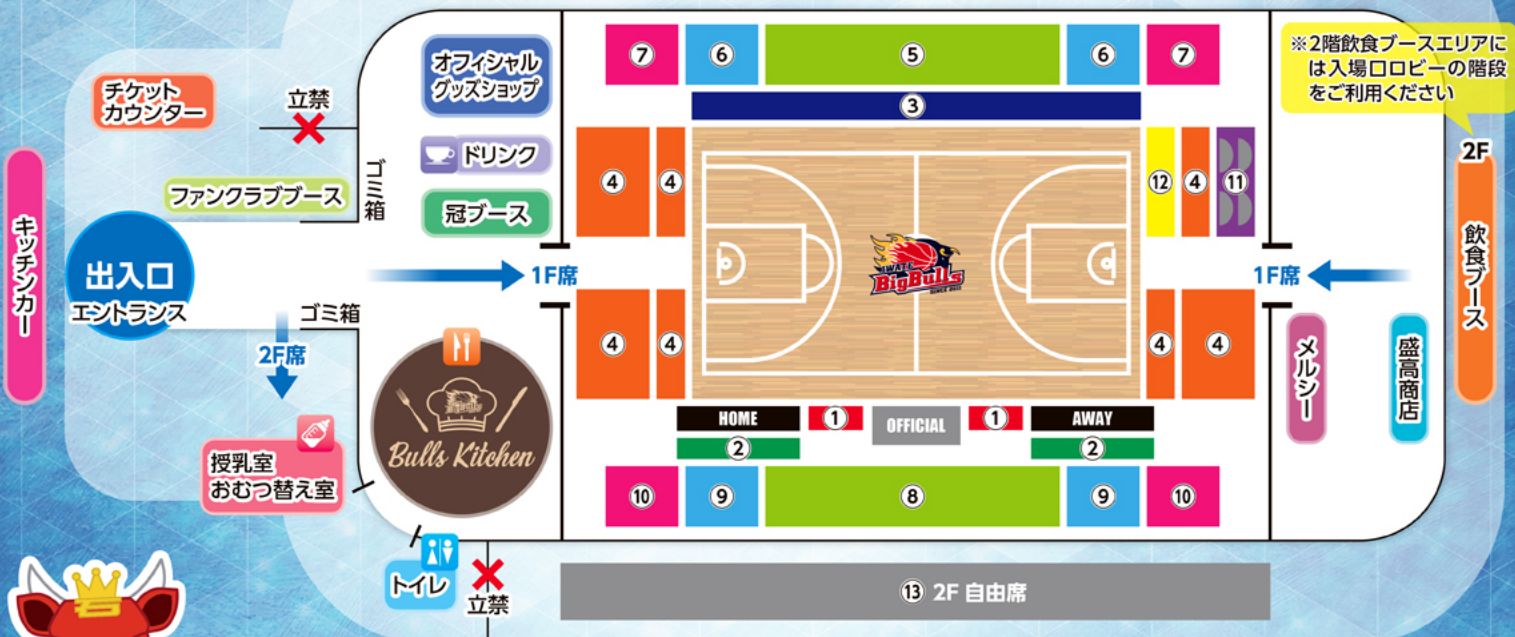

#16 PG/SG

大崎 裕太  
生年月日:1994年6月1日  
身長/体重:177cm/77kg  
出身地:茨城県

#21 PF/C

ブランドン・アシュリー  
生年月日:1994年7月15日  
身長/体重:206cm/104kg  
出身地:アメリカ合衆国

#24 SG

大塚 裕太  
生年月日:1987年8月23日  
身長/体重:188cm/85kg  
出身地:北海道

#27 SF

熊谷 尚也  
生年月日:1990年11月16日  
身長/体重:195cm/95kg  
出身地:福岡県

# 盛岡タカヤアリーナ会場図

※会場レイアウトは変更になる可能性がございます

1	ロイヤルシート	5	アリーナ指定席メイン SS	9	アリーナ指定席ベンチ S	13	2F 自由席
2	ベンチ裏指定席	6	アリーナ指定席メイン S	10	アリーナ指定席ベンチ		
3	コートサイド指定席	7	アリーナ指定席メイン	11	BOX シート		
4	コートエンド指定席	8	アリーナ指定席ベンチ SS	12	車椅子席		